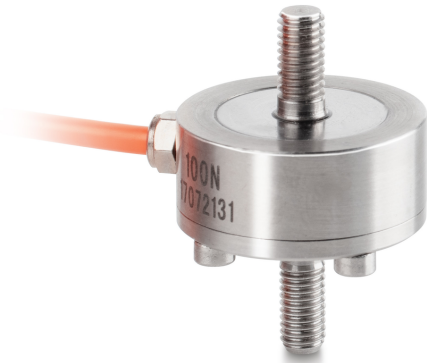

KERN CO 2000-Y2

KERN

Cella di misura a bottone in miniatura in acciaio inossidabile

Categoria

Marchio	Sauter
Categoria di prodotto	Cella di misura
Gruppo di prodotti	Cella di carico/di misura della forza
Famiglia di prodotti	CO Y2

Sistema di misura

Portata [Max]	2000 kg
Collegamento della celle di carico	4-conduttori
Celle di carico OIML classe	G5
Cella di carico - Valore caratteristico - nominale	1,5 mV/V
Celle di carico - Errore combinato	0,5%
Applicazioni di misura	forza massa
Cella di carico - Resistenza di entrata - nominale	350 Ω
Cella di carico - Resistenza di uscita - nominale	350 Ω
Cella di carico - Resistenza di isolamento - [Min]	5000 M Ω
Cella di carico - Tensione di alimentazione consigliata [Min]	9 V
Cella di carico - Tensione di alimentazione consigliata [Max]	12 V
Cella di carico - Resistenza di entrata - varianza	20 Ω
Cella di carico - Resistenza di uscita - varianza	3 Ω
Campo di misura forza [Max] (N)	20 kN
Directione de la forza	trazione compressione

Omologazione

Marchio CE	✓
------------	---

Design

Struttura	Barra di tensione/ compressione
Materiale	acciaio inossidabile
Lunghezza cavo	2 m
Dimensioni ($\varnothing \times A$)	51 \times 75 mm
Montaggio - applicazione della forza	Filettatura esterna M12
Montaggio - dissipazione della forza	Filettatura esterna M12